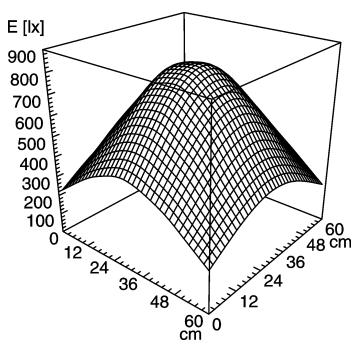

Arbeitsplatzleuchte

MAIA - DTE 111 F

Anschlusswerte	230-240 V; 50/60 Hz
Bestückung	1 x Kompaktleuchtstofflampe TC-SEL 11 W
Betriebsgerät	EVG im Gehäuse
Netzanschlussleitung	ca. 3.4 m; Eurostecker
Leuchtengehäuse	
Material	Kunststoff
Leuchtengestänge	
Material	Aluminiumprofil
Oberfläche	eloxiert
Gewicht (netto)	ca. 1,0 kg
Befestigung	Tischfuß (Zubehör) Tischklemme
Leistungsaufnahme	ca. 12 W
Technik	schaltbar
Bedienung	Wippschalter
Entblendung	Strukturblende
Gelenkentlastung	Gasdruckfeder
Schutzklasse	II
Gehäusefarbe	alufarben (eloxiert)
Gestängefarbe	alufarben (eloxiert)
Artikel Nr.	112293000

E_{min}: 239 lx
 E_m: 529 lx
 E_{max}: 810 lx

Messbedingungen: d=50cm