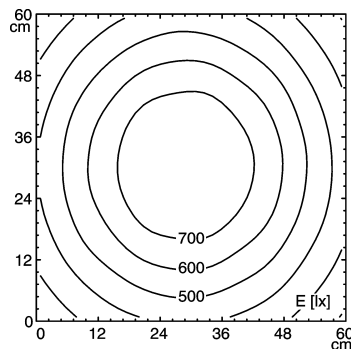

Arbeitsplatzleuchte

MAIA - DTE 111 F

Anschlusswerte	230-240 V; 50/60 Hz
Bestückung	1 x Kompaktleuchtstofflampe TC-SEL 11 W
Betriebsgerät	EVG im Gehäuse
Netzanschlussleitung	ca. 3.4 m; Eurostecker
Leuchtengehäuse	
Material	Kunststoff
Leuchtengestänge	
Material	Aluminiumprofil
Oberfläche	eloxiert
Gewicht (netto)	ca. 1,0 kg
Befestigung	Tischfuß (Zubehör) Tischklemme
Leistungsaufnahme	ca. 12 W
Technik	schaltbar
Bedienung	Wippschalter
Entblendung	Strukturblende
Gelenkentlastung	Gasdruckfeder
Schutzklasse	II
Gehäusefarbe	alufarben (eloxiert)
Gestängefarbe	alufarben (eloxiert)
Artikel Nr.	112293000

E_{min}: 239 lx
 E_m: 529 lx
 E_{max}: 810 lx

Messbedingungen: d=50cm