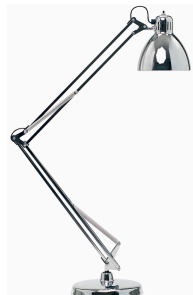

DESIGN: JAC JACOBSEN

The right light

**LUXO**

E0201T...

# L-1

L-1 - Die erste originale Architektenleuchte der Welt, 1937 von Luxo entworfen. Ein unverwechselbares Design, eine effiziente Lichttechnik und der federbalancierte Arm haben die L-1 in der ganzen Welt zu einem Klassiker gemacht. Die L-1 ist ein Beispiel dafür, dass Multifunktionalität, Qualität und ein durchdachtes Design einen beliebten Klassiker hervorbringen können. Einen Klassiker, von dem bis heute über 25 Million Exemplare in aller Welt verkauft wurden. L-1 wurde weltweit mit den wertvollsten Preisen für

Leuchtmittel: MAX. 60W Glühlampe mit E27  
((Die Verwendung einer Energiesparlampe ist ebenfalls möglich)  
Armlänge: 1040 mm  
Zubehör: Tischfuß  
Inklusive AAX-Tischklemme