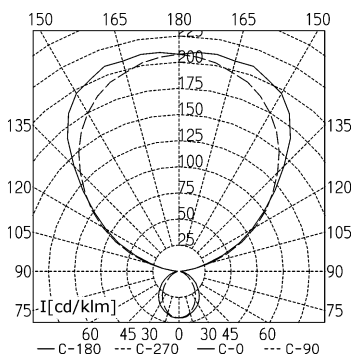

Stehleuchte

Anschlusswerte	230-240 V; 50/60 Hz
Bestückung	4 x Kompaktleuchtstofflampe TC-L 55 W
Betriebsgerät	EVG dimmbar digital
Netzanschlussleitung	ca. 3.0 m; Schukostecker
Leuchtengehäuse	
Material	Stahl/Kunststoff
Oberfläche	lackiert
Standrohr	
Material	Stahlrohr
Oberfläche	lackiert
Form	Standrohr gerade
Leuchtenfuß	
Form	rechteckig (flach)
Gewicht (netto)	ca. 20,8 kg
Leistungsaufnahme	ca. 235 W
Technik	stufenlos dimmbar
Bedienung	Multifunktionstaster
Leuchtenbetriebswirkungsgrad	ohne Abdeckung 69 %
Lichtverteilung	vorwiegend indirekt
Lampenabdeckung	ohne
Entblendung	Feinraster-Aluminiumblech
Gehäusefarbe	silbermetallic
Standrohrfarbe	silbermetallic
Zubehör	Folie
Besonderheiten	Leuchtenkopf um $\pm 90^\circ$ drehbar, abklappbarer Reflektor
Artikel Nr.	121365008

straight - LXS 455/D

Planungsfaktor: 1,25
 Raumhöhe: 275 cm
 Nutzenebene: 85 cm
 Reflexionsgrad:
 Wand: 50 %
 Decke: 80 %
 Boden: 20 %